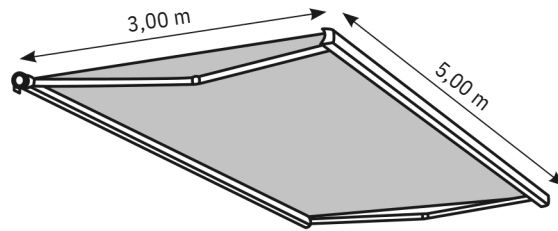

Formosa

Type:
FORMOSA

Dimensions maximales:
500 x 300 cm

Commande:
électrique