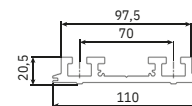

Support de fixation rallongée

TANDEn
Feel outside like inside

Rue de Bastogne, 87
6700 Arlon
+32 492 41 12 64