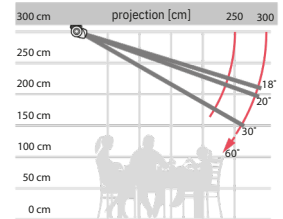

Montage sur le Plafond