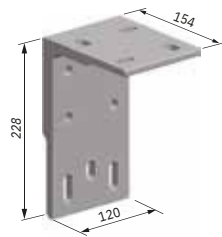

Supports de fixation rallongée