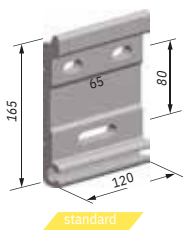

Supports de fixation murale

standard