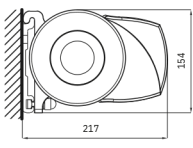

Fixation Murale