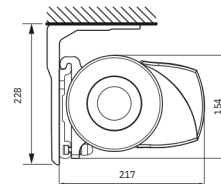

Un seul jeu de bras suffit pour couvrir une surface de 500 x 300 cm. La cassette protège la toile et les bras contre le vent, la neige, la pluie et la poussière.

Formosa

Type:
FORMOSA

Dimensions maximales:
500 x 300 cm

Commande:
électrique

Le réglage de l'inclinaison

Montage sur le Mur

Montage sur le Plafond

Fixation Murale

standard

Coiffe Avant

standard

Bras - Largeur minimale

projection cm	200	250	300
bras	2	2	2
Largeur minimale cm	240	290	340

Luxline 300

standard

Disponible en 6 couleurs (standard): (couleur RAL proche de)

RAL 9001
Blanc crème

RAL 9010
Blanc