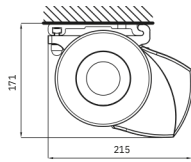

Un seul jeu de bras suffit pour couvrir une surface de 500 x 300 cm. La cassette protège la toile et les bras contre le vent, la neige, la pluie et la poussière.

Formosa

Type:
FORMOSA

Dimensions maximales:
500 x 300 cm

Commande:
électrique

Le réglage de l'inclinaison

Montage sur le Mur

Montage sur le Plafond

Fixation Murale

standard

Coiffe Avant

standard

Bras - Largeur minimale

projection cm	200	250	300
bras	2	2	2
Largeur minimale cm	240	290	340

Luxline 300

standard

Disponible en 6 couleurs (standard): (couleur RAL proche de)

RAL 9001
Blanc crème

RAL 9010
Blanc