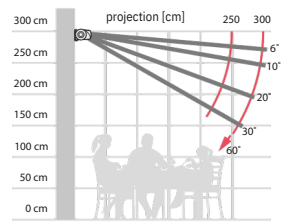

Le réglage de l'inclinaison

Montage sur le Mur